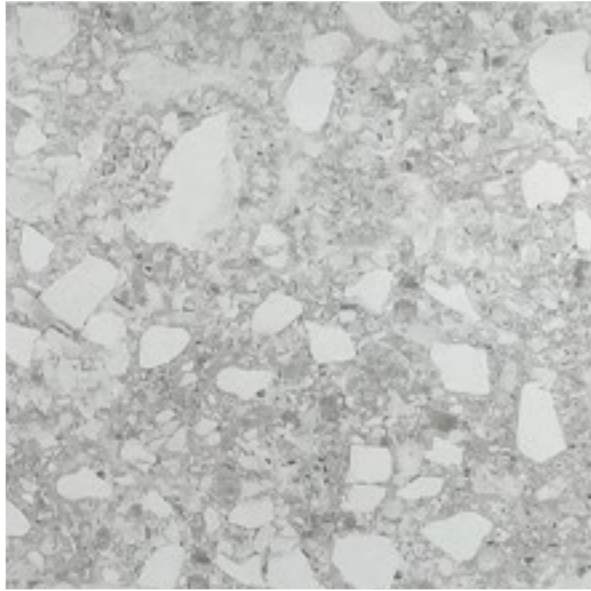

TILE
PORCELAIN

테라 W
600X600 / 무광