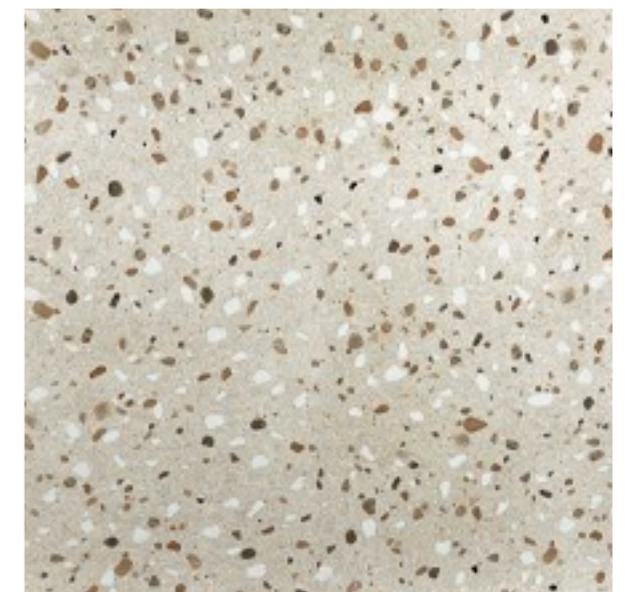

AURORA IVORY
600X600 / 무광