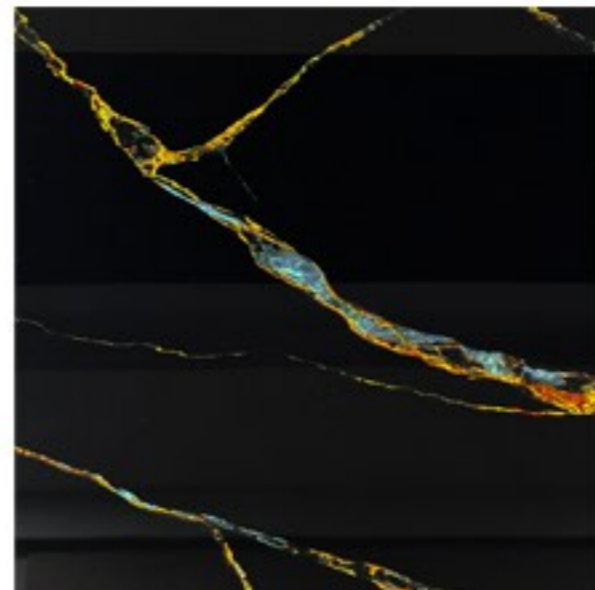

수퍼 화이트
600X600 / 유약 폴리싱

나오미 6687
600X600 / 무광

나오미 634
600X600 / 무광

CRYSTAL WHITE(크리스탈화이트)
600X600 / 무광

DIV 68002
600X600 / 유약 폴리싱

나오미 6711
600X600 / 무광

TILE
PORCELAIN

나오미 6803
600X600 / 유약 폴리싱