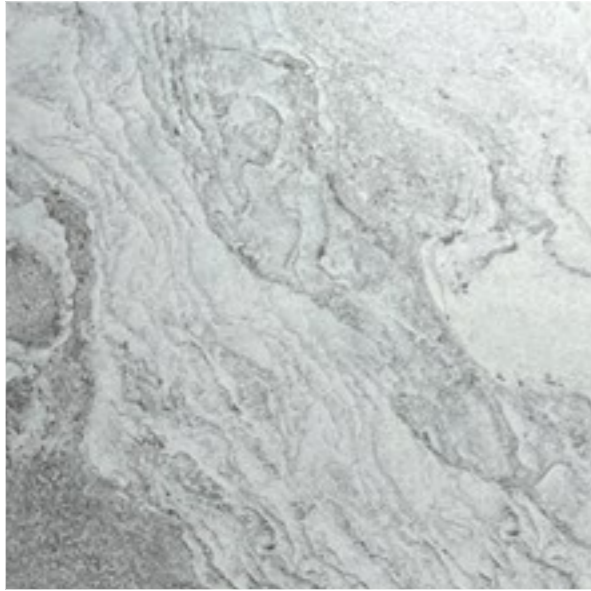

TILE
PORCELAIN

나오미 622
600X600 / 라빠포